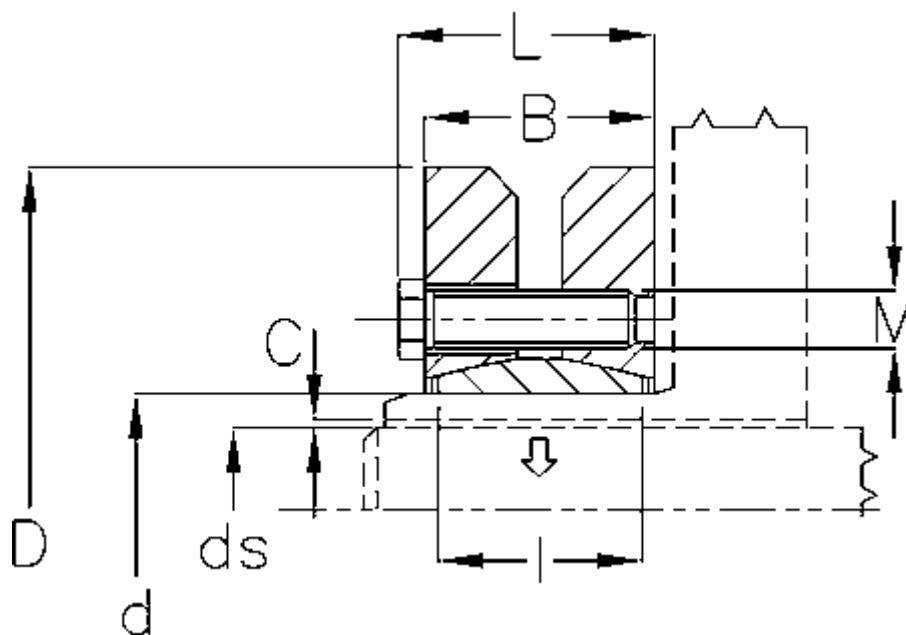

Varenummer: 438000300

Beskrivelse: Rota-fix spændelement SD 300

Mål

B mm	= 142
C maks.	= 0,101
d H8 mm	= 300
D mm	= 485
ds mm	= 230
F kN aksialkraft	= 2430
L mm	= 155
l mm	= 122

M mm	= M20
T Nm drejningsmoment	= 274000
Ts Nm boltetilspændingsmoment	= 490